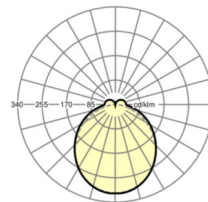

CARACTÉRISTIQUES

Numéro de commande	18670304100
Numéro EAN	4020863351251
Tarif des douanes	94051190
Marque de certification	IP 64, Classe d'isolation I, ENEC10 VDE, F, D, HACCP DIN10500/Food/IFS-pertinence liée à l'application/BRC, Intérieur, CE
Degré de résistance aux chocs IK	IK03 (-20°C bis 35°C)
Température ambiante	ta -20°C à 35°C
Durée de la garantie	5 Années
Programmes d'aide de l'État	BEG - subvention fédérale pour les bâtiments performants (valable uniquement pour l'Allemagne)

ÉLECTROTECHNIQUE

Ballast	Pilote électronique (1 pièce)
Puissance du système	53W
Tension secteur	230V/50Hz
Classe de efficacité énergétique/Source de lumière	D

ÉCLAIRAGISME

Équipement	LED, Rendu des couleurs/Température de couleur CRI ≥ 80 / 4000K
Tolérance de localisation chromatique (MacAdam)	3SDCM
Flux lumineux nominal	7666lm
Longévité des sources LED	50000h L80/B10 (Tq 35°C)
Efficacité lumineuse du luminaire	144lm/W
Angle de rayonnement	115° (C0) / 110° (C90)
UGR trans./long.	26.5 / 25.9

MÉCANIQUE

Couleur du boîtier	blanc signalisation RAL 9016
Cotes (Long.xLarg.xH/DxH)	1531mm x 55mm x 37mm
Poids (net)	1.9kg
Type de montage	Montage sur système de rail support

Dimensions

L	1531 mm	Longueur
B	55 mm	Largeur
H	37 mm	Hauteur

LIEN PROFOND

<https://www.regiolux.de/fr/article/18670304100>

Référence	LED 8000lm 840
ηLB	100 %
Φ ↓/↑	90 % / 10 %
UGR trans./long.	26.5 / 25.9